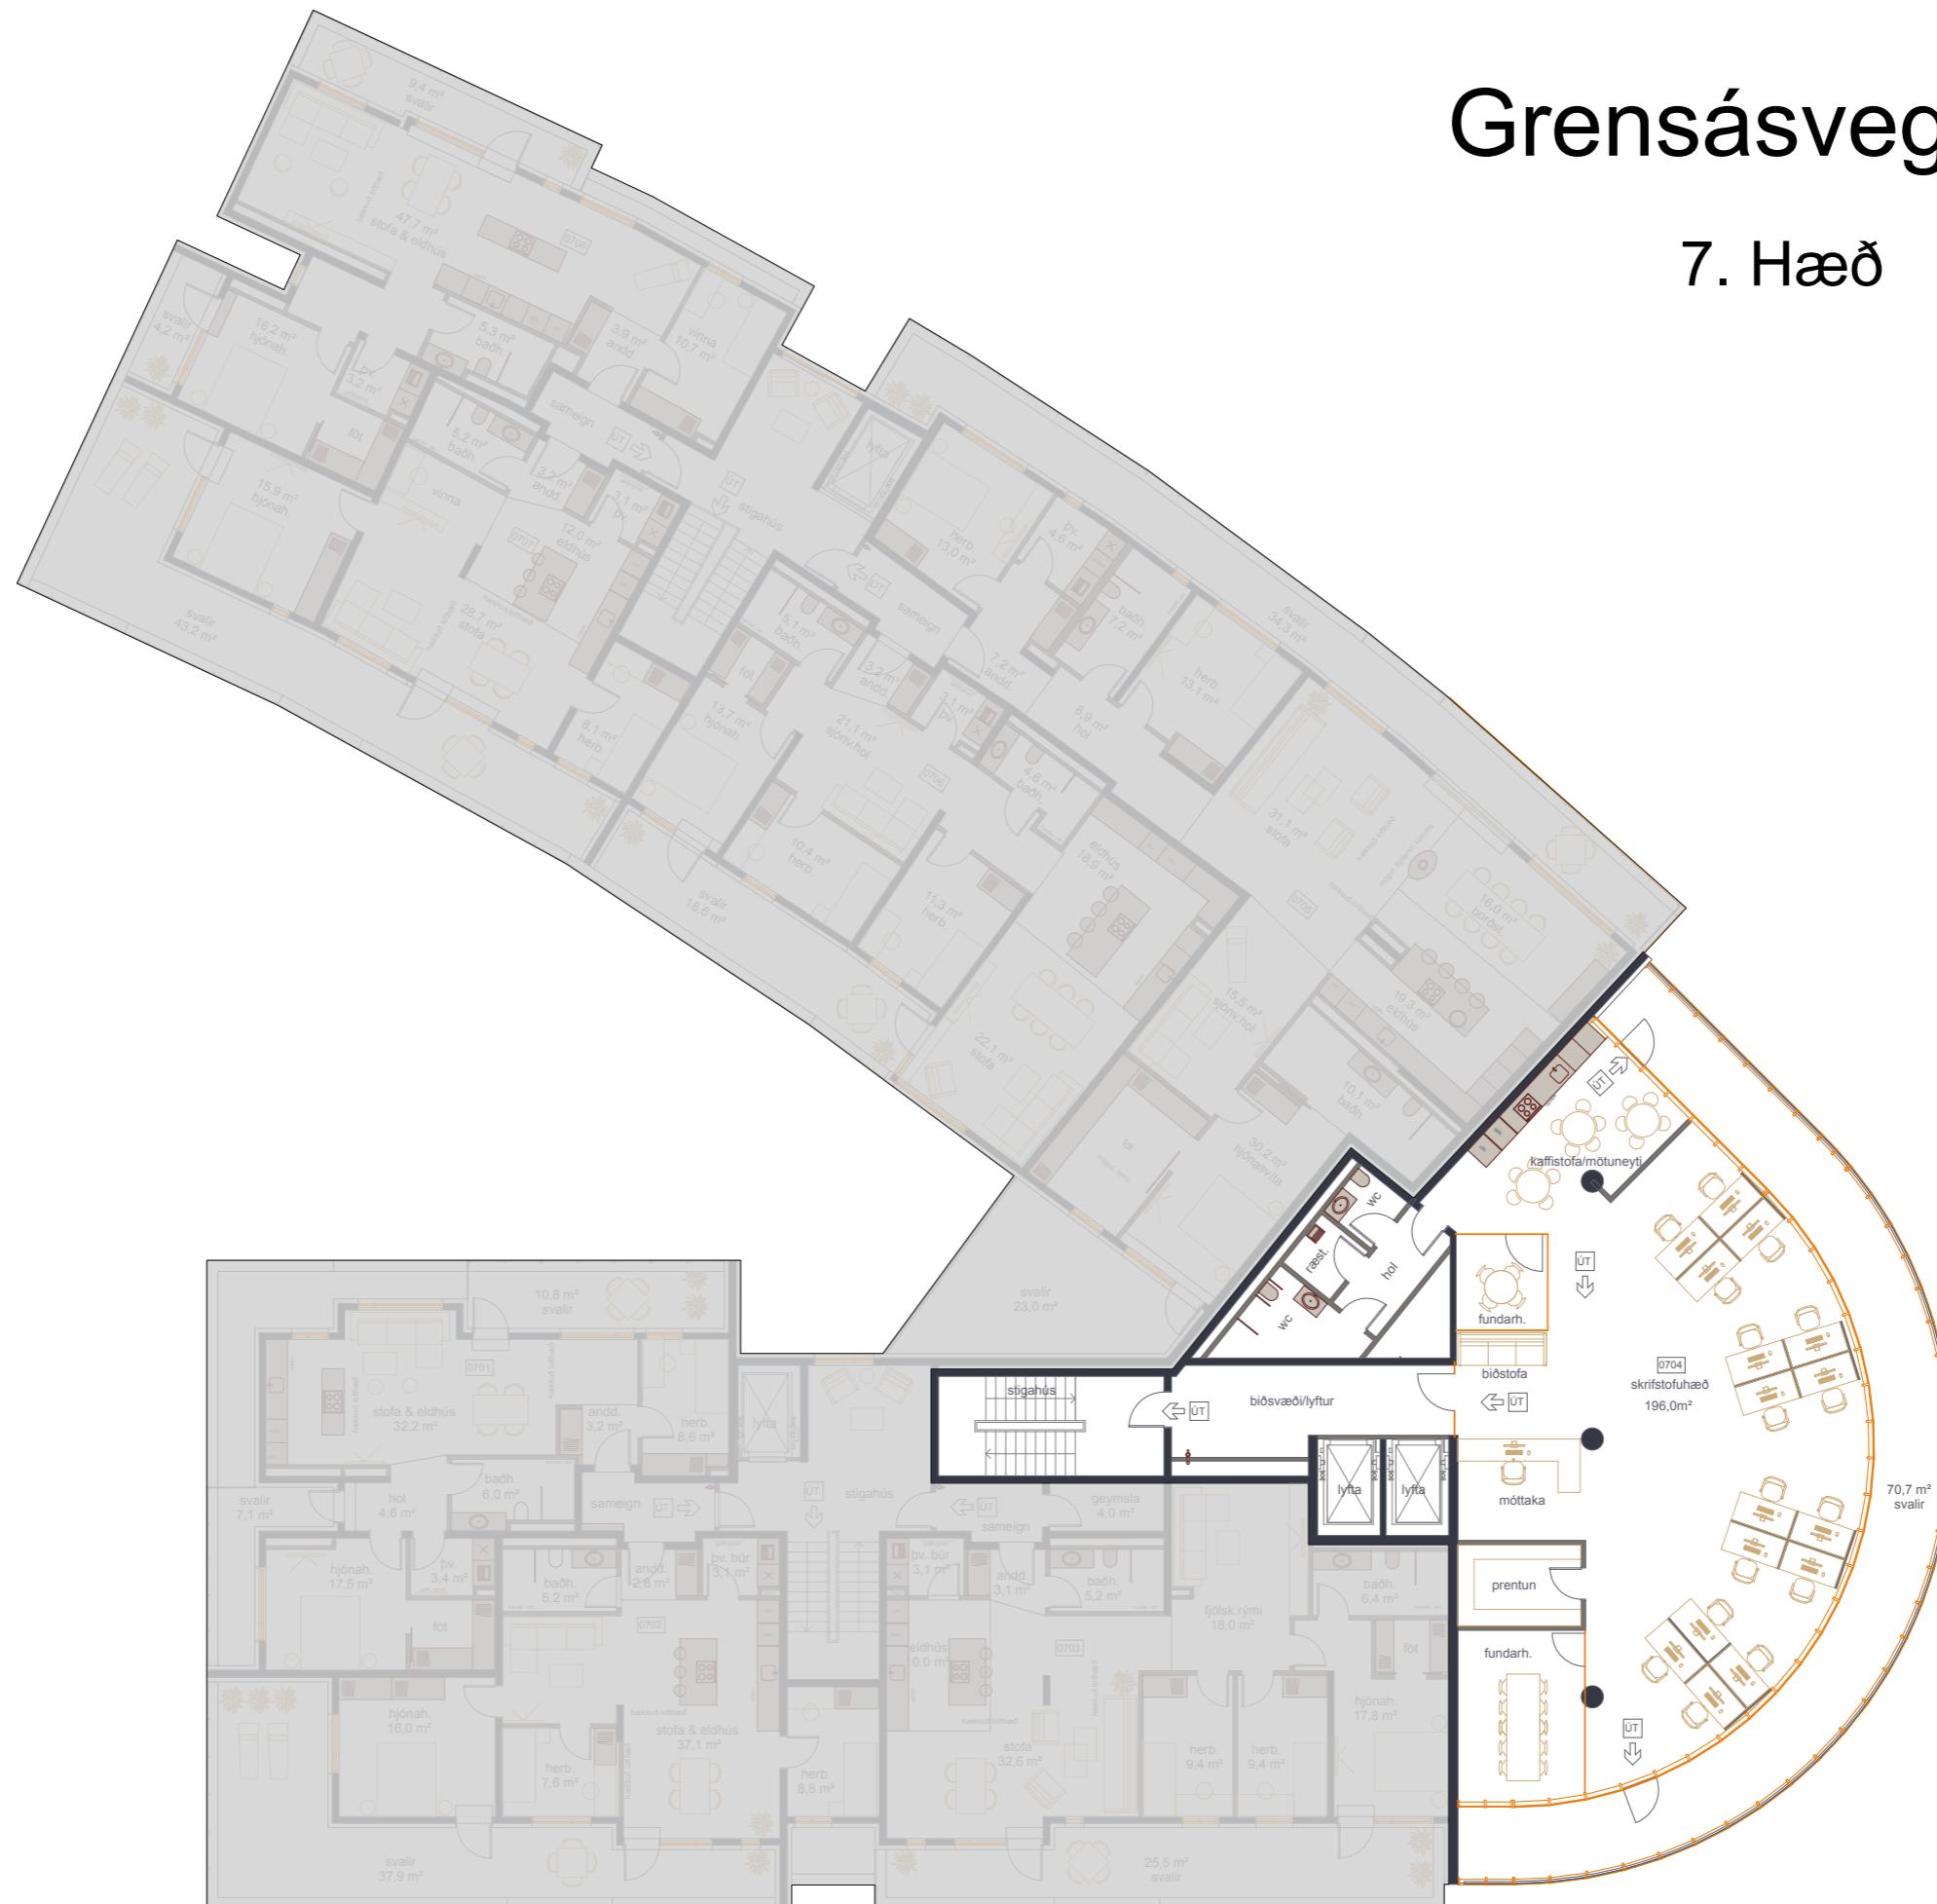

Grensásvegur 1

3. Hæð

Um nettóflöt íbúða/rýma er að ræða á teikningu. Vísað er í skráningartöflu viðkomandi matshlutar varðandi réttar fermetratölur.

Grensásvegur 1

7. Hæð

Um nettóflöt íbúða/rýma er að ræða á teikningu. Vísað er í skráningartöflu viðkomandi matshlutar varðandi réttar fermetratölur.